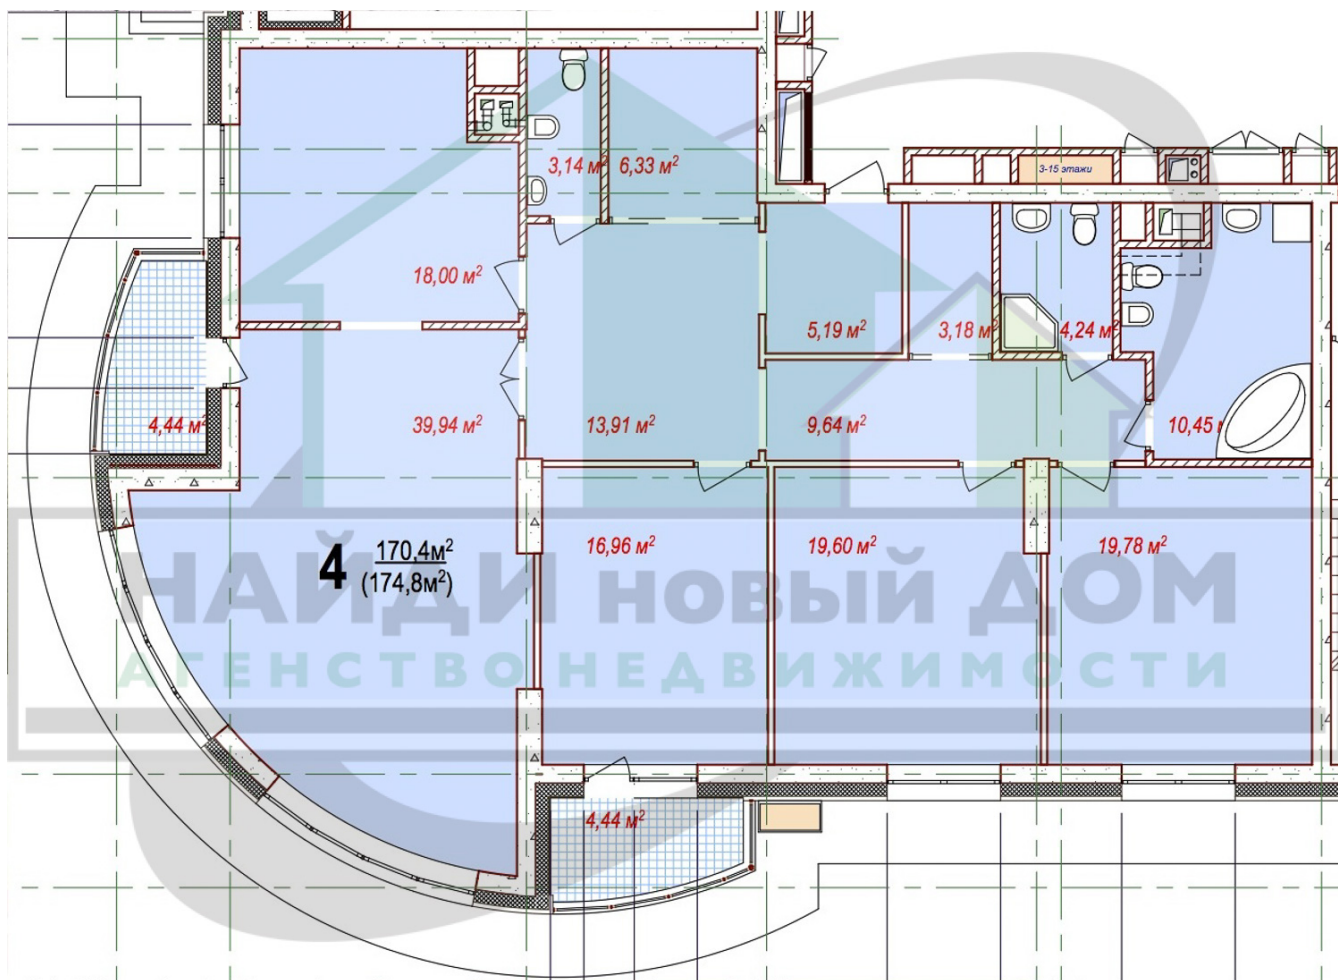

4 комнаты • 171,0м2 • 28 этаж • ЖК Эмеральд

ID-055 - Продажа

RUB 43,000,000

Обручевский р-н (ЮЗАО) > ЖК Эмеральд / Квартира

Новое предложение

Продается 4х комнатная квартира с потрясающими панорамными видами на Москву! Квартира расположена в корпусе «А» и имеет площадь 171 кв.м. Планировка квартиры предполагает планировку — гостиная-столовая, изолированная кухня, 3 спальни, 3 санузла, гардеробные, подсобные помещения. Квартира продается без внутренней отделки.

Звоните и мы покажем Вам эту квартиру в удобное для Вас время в ЖК Эмеральд!

Адрес на карте:

Все предложения в ЖК Эмеральд..

Все предложения в Обручевском районе (ЮЗАО)..

Комнат	4
Ванных комнат	3
Адрес	Москва, ул. Ленинский проспект, 103
Площадь	171 м ²
Цена РУБ/м2	251.5 т.